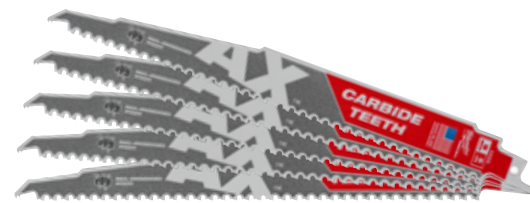

106,98 € inkl. MwSt.* // 89,90 € exkl. MwSt.*

SIE SPAREN
78,90 € INKL. MWST.* //
66,30 € EXKL. MWST.*

ZUBEHÖR **AX**
CARBIDE

SÄBELSÄGEBLÄTTER
AX CARBIDE 230 MM

Art.-Nr. 48475526

INHALT:

- 5 x THE AX CARBIDE HM-bestückte Säbelsägeblätter 230 mm / 5 TPI
- Ideal für schnelle Schnitte in Holz mit Nägeln